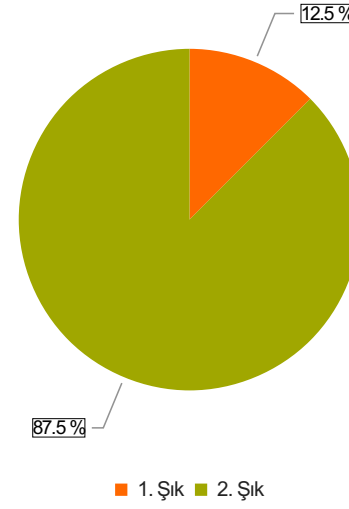

FEN FAKÜLTESİ AKADEMİK PERSONEL MEMNUNİYET ANKETİ Sonuçları

(Fen Fakültesi Akademik Personel)

S.1 Cinsiyetiniz

Ortalama:1,88

1. Soru

1. Soru

Şıklar

1. Kadın
2. Erkek

2. Soru

2. Soru

**Şıklar**

1. 20-25
2. 26-31
3. 32-37
4. 38-43
5. 44-49
6. 50 ve üzeri

3. Soru

3. Soru

**Şıklar**

1. Fakülte
2. Yüksekokul
3. Meslek Yüksekokulu
4. Enstitü
5. Rektörlüğe Bağlı Bölümler
6. Araştırma ve Uygulama Merkezleri
7. Koordinatörlükler