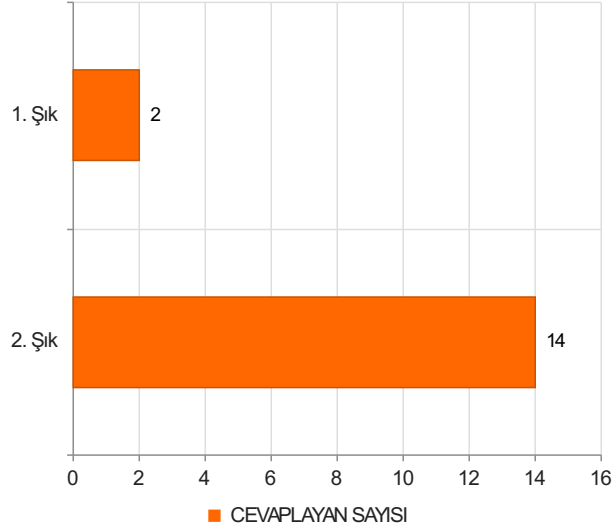

FEN FAKÜLTESİ AKADEMİK PERSONEL MEMNUNİYET ANKETİ Sonuçları

(Fen Fakültesi Akademik Personel)

S.1 Cinsiyetiniz

Ortalama:1,88

1. Soru

1. Soru

Şıklar

1. Kadın
2. Erkek

2. Soru

2. Soru

**Şıklar**

1. 20-25
2. 26-31
3. 32-37
4. 38-43
5. 44-49
6. 50 ve üzeri

3. Soru

3. Soru

**Şıklar**

1. Fakülte
2. Yüksekokul
3. Meslek Yüksekokulu
4. Enstitü
5. Rektörlüğe Bağlı Bölümler
6. Araştırma ve Uygulama Merkezleri
7. Koordinatörlükler