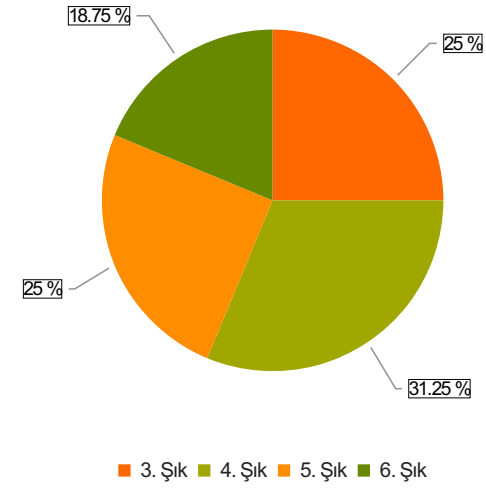

FEN FAKÜLTESİ AKADEMİK PERSONEL MEMNUNİYET ANKETİ Sonuçları

(Fen Fakültesi Akademik Personel)

S.1 Cinsiyetiniz

Ortalama:1,88

1. Soru

1. Soru

Şıklar

1. Kadın
2. Erkek

2. Soru

2. Soru

**Şıklar**

1. 20-25
2. 26-31
3. 32-37
4. 38-43
5. 44-49
6. 50 ve üzeri

3. Soru

3. Soru

**Şıklar**

1. Fakülte
2. Yüksekokul
3. Meslek Yüksekokulu
4. Enstitü
5. Rektörlüğe Bağlı Bölümler
6. Araştırma ve Uygulama Merkezleri
7. Koordinatörlükler