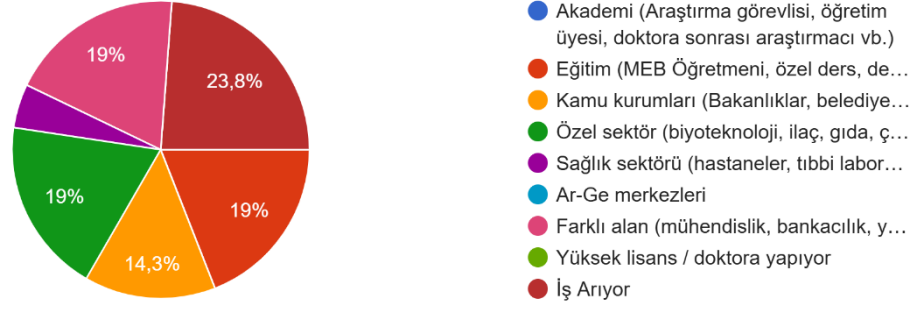

Kastamonu Üniversitesi Fen Fakültesi Biyoloji Bölümü Mezunları Çalışma Alanları Anketi Raporu

Bölümümüz mezunlarının güncel istihdam durumlarını belirlemek amacıyla “Biyoloji Bölümü Mezunları Çalışma Alanları Anketi” düzenlenmiştir. Ankete toplam **21 mezunumuz** katılım sağlamıştır.

Elde edilen sonuçlara göre mezunlarımızın çalışma alanlarına dağılımı şu şekildedir:

- **5 mezun (%23,8)** iş aradığını belirtmiştir.
- **4 mezun (%19,0)** eğitim alanında (MEB öğretmeni, özel ders, dersane vb.) çalışmaktadır.
- **4 mezun (%19,0)** özel sektörde (biyoteknoloji, ilaç, gıda, çevre, tarım, analiz laboratuvarları vb.) görev yapmaktadır.
- **4 mezun (%19,0)** farklı alanlarda (mühendislik, bankacılık, yazılım vb.) çalışmaktadır.
- **3 mezun (%14,3)** kamu kurumlarında (bakanlıklar, belediyeler, enstitüler, araştırma merkezleri vb.) istihdam edilmiştir.
- **1 mezun (%4,8)** sağlık sektöründe (hastane, tıbbi laboratuvar, tanı merkezi vb.) çalışmaktadır.

Verilere göre mezunların yaklaşık dörtte biri hâlen iş ararken, geri kalanlar farklı sektörlere dengeli biçimde dağılmıştır. En yüksek oran eğitim, özel sektör ve farklı alanlarda istihdam edilen mezunlara aittir. Sonuçlar, mezunlarımızın farklı sektörlerde geniş bir yelpazede istihdam edildiğini ve bölüm mezunlarının çeşitli alanlarda çalışma olanağı bulabildiğini göstermektedir.